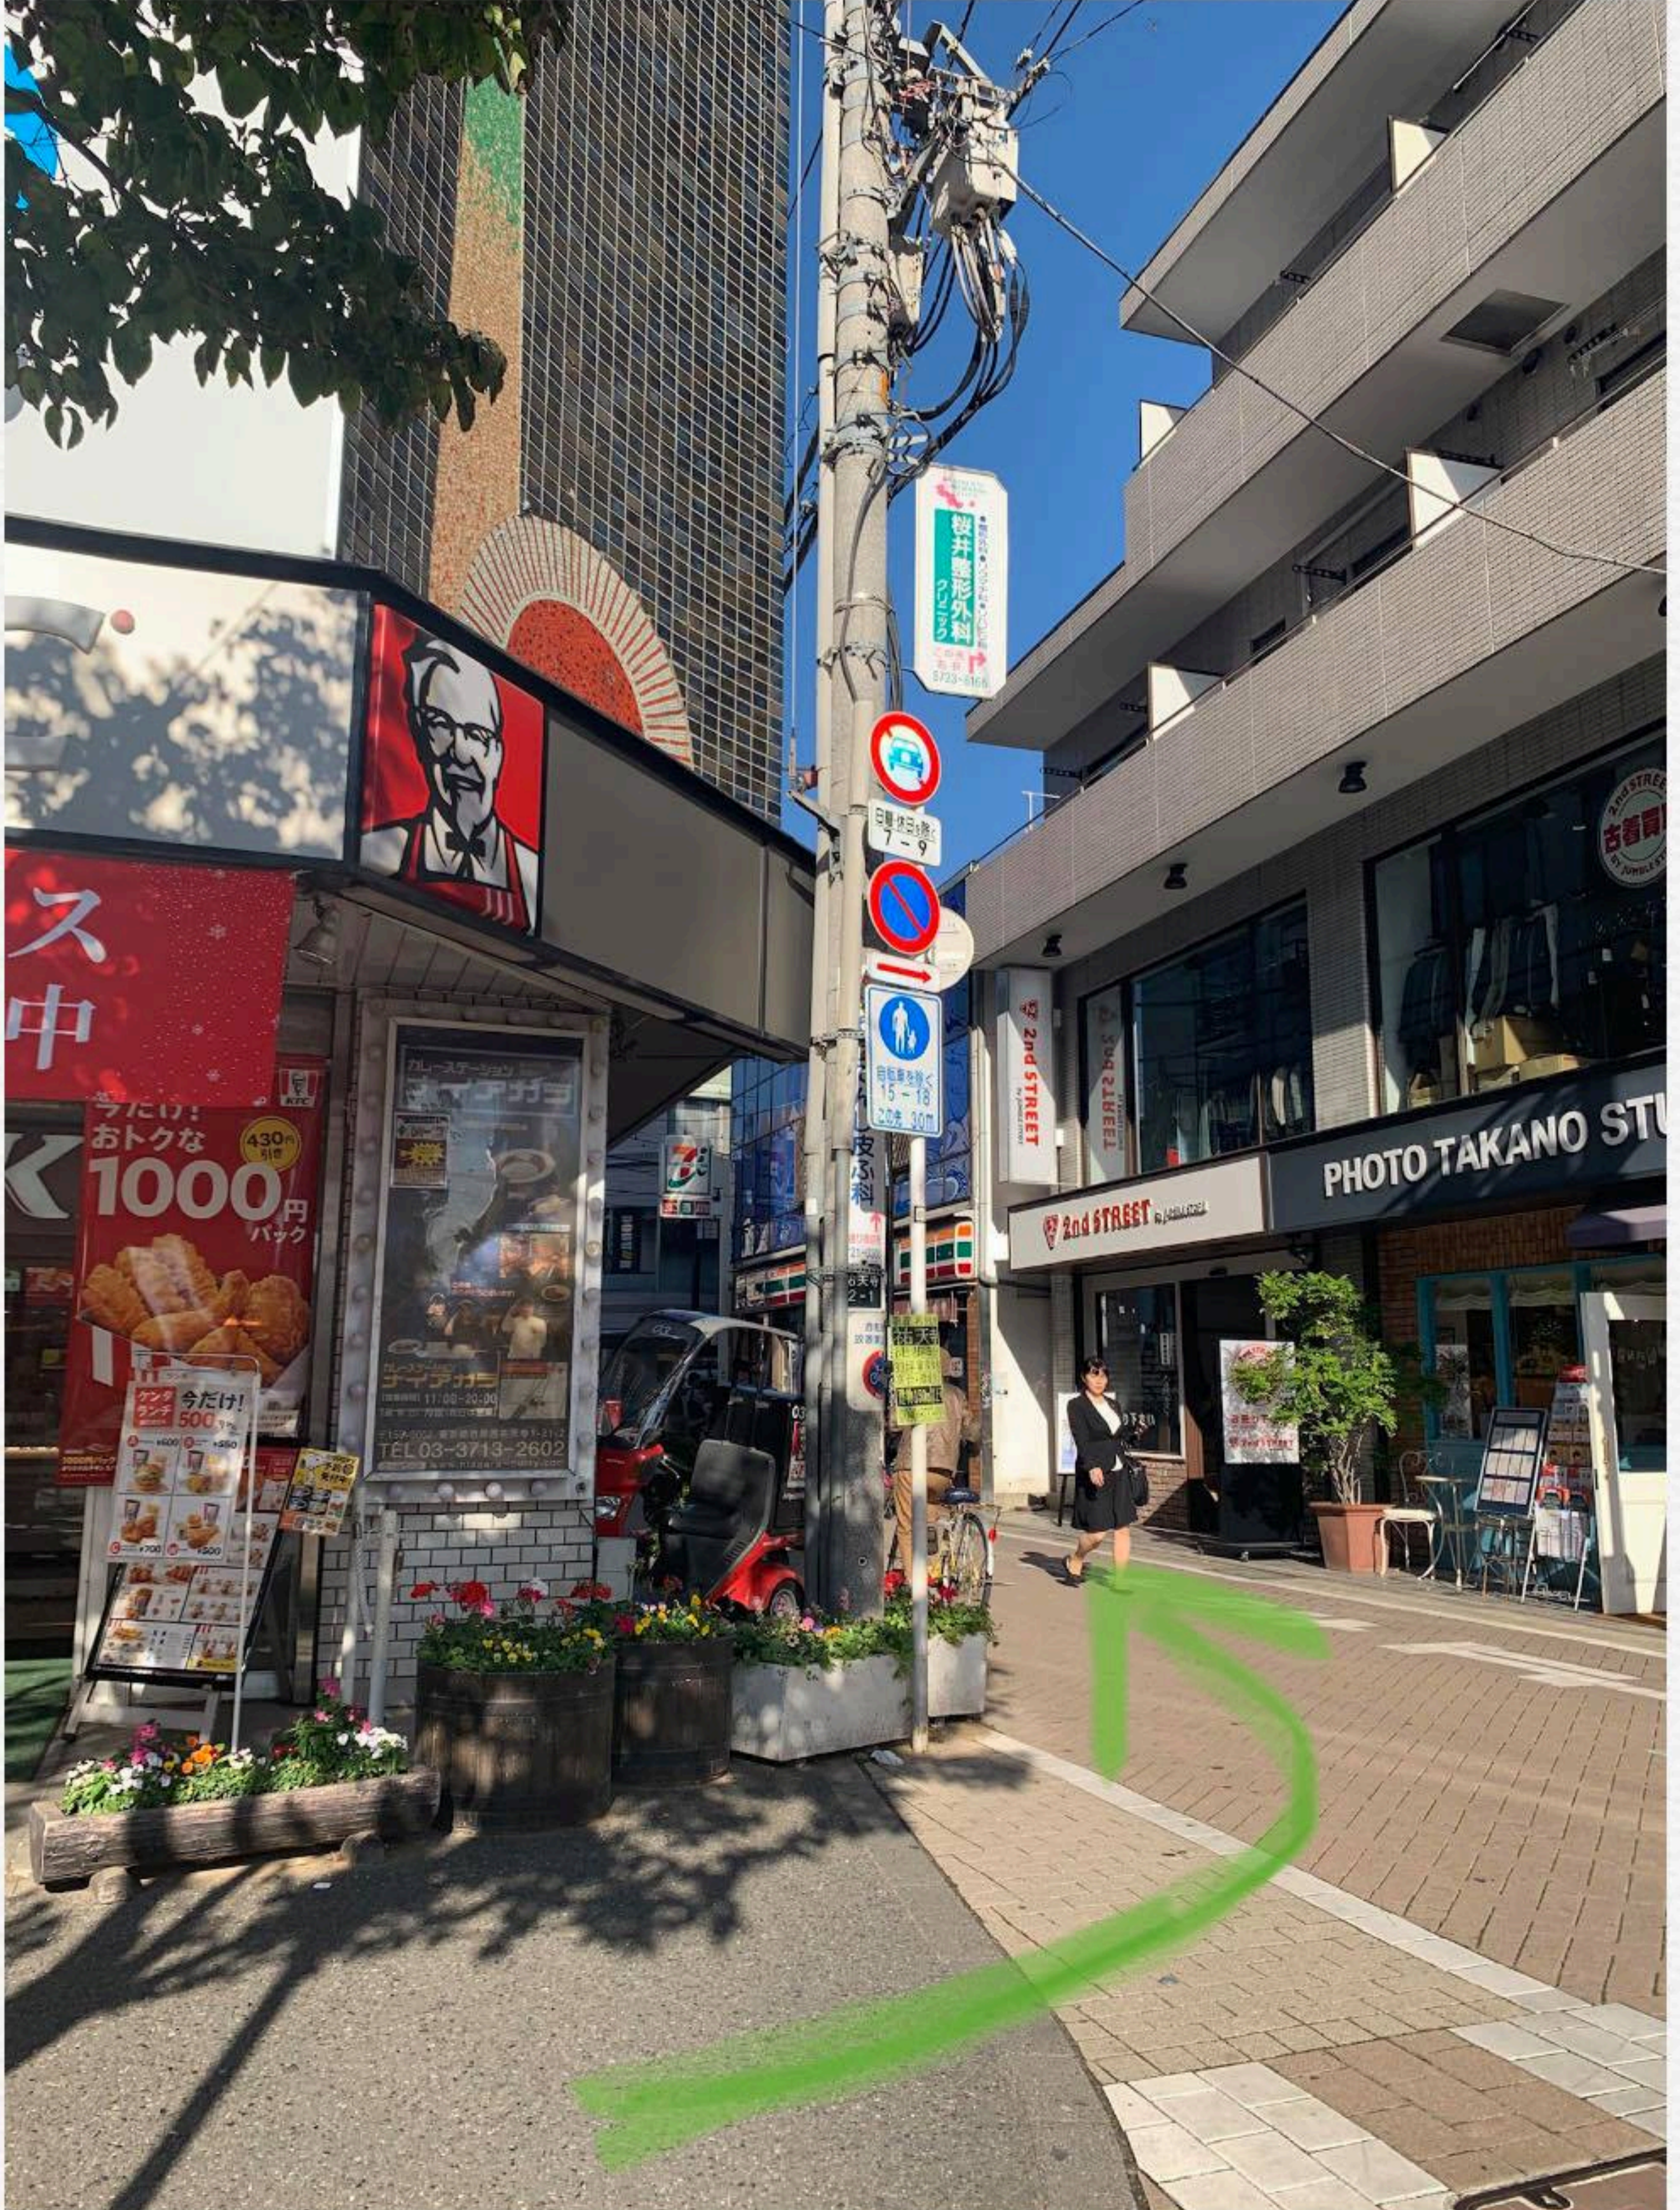

祐天寺駅からの行き方

駅から徒歩8分

改札を出ましたら東口1に進み

左に進みます(スターバックスが左手にあります)

みずほ銀行が見えますので
横断歩道を渡りましたら右に進みます

ケンタッキーが左手に見えます
こちらを左に曲がります

右手にセブンイレブンが見えたら
左に曲がります

左手にみずほ銀行の駐車場がみえ
真っ直ぐ進みます

高架下をくぐり
右に曲ります

細い道を真っ直ぐ進みます

T字路を右に曲がります

正面に線路が見えます
そこまで進み

くぐらずに
手前を左に曲がります

曲がりましたら左手に自動販売機があり
右手には、線路
その道を真っ直ぐ進みます

黄色い建物の自転車屋さんが見えます
真っ直ぐ進みます

下り坂になってきます

右手に駐車場があります

右手に平野屋米店が見えます
そのまま直進してください

右手に大きな車庫がある家の向かいになります
到着!!左手にお店があります

外観

" Brand New Box "

自動ドアになります