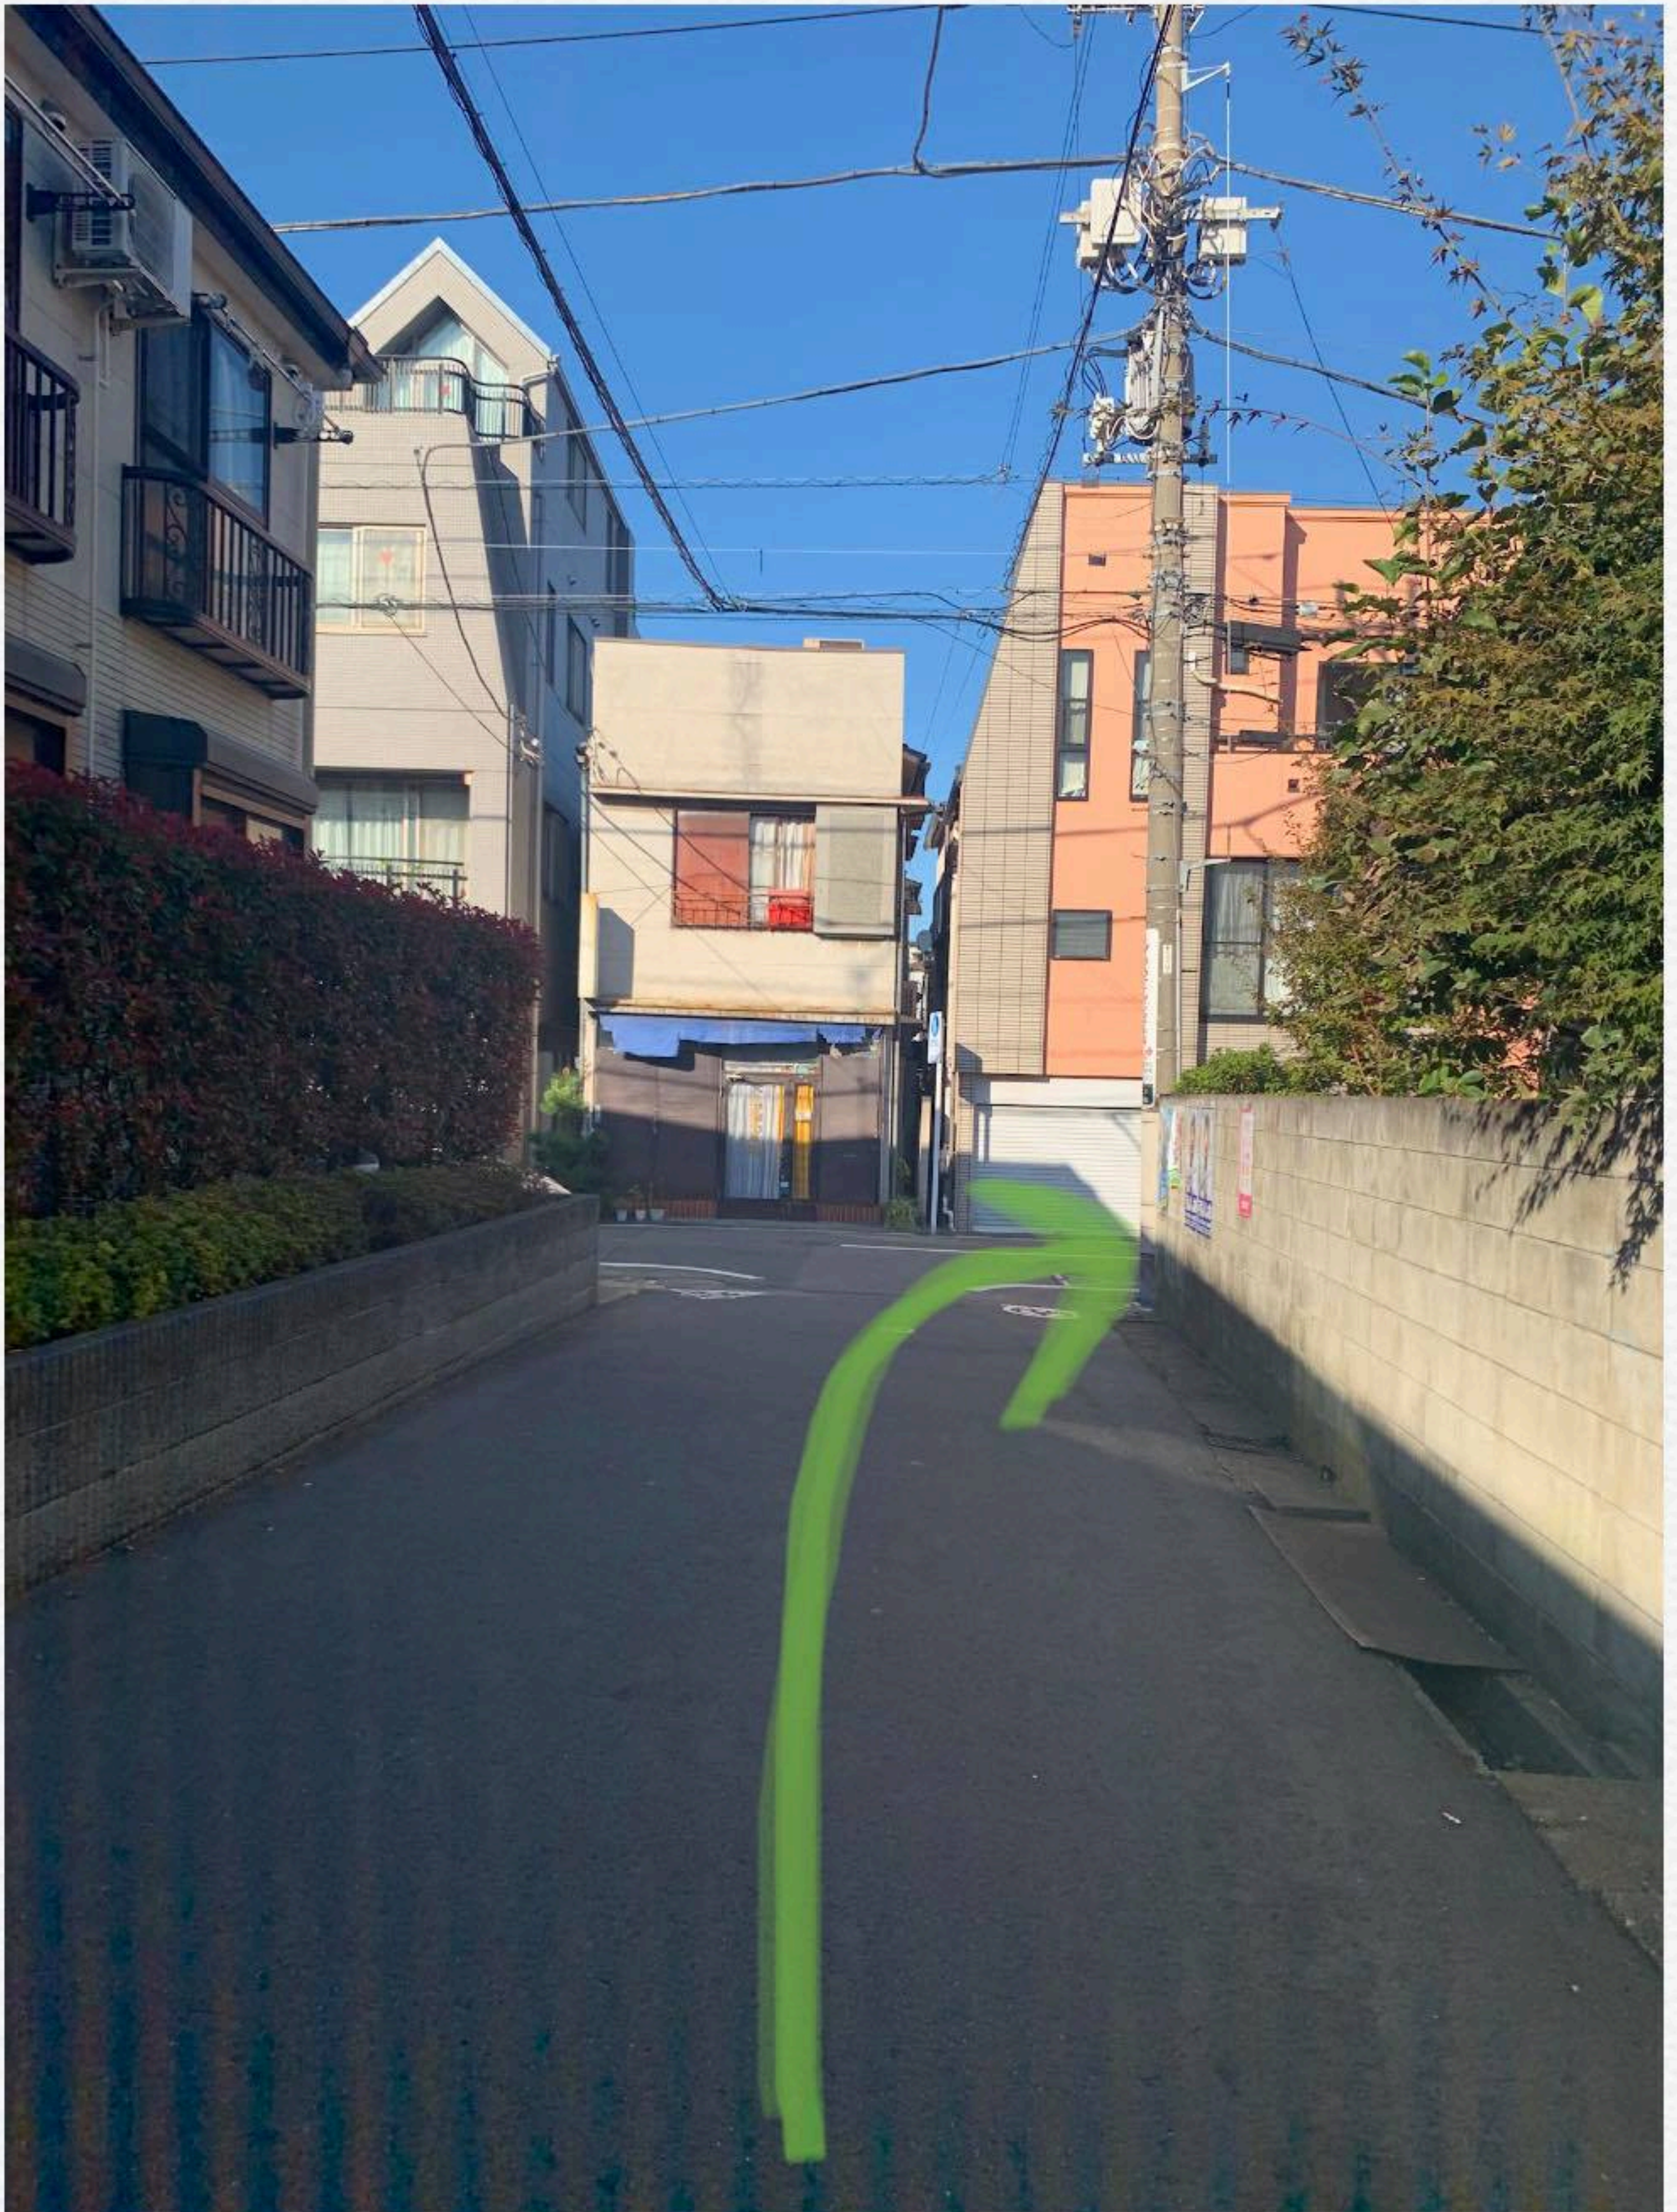

祐天寺駅からの行き方

駅から徒歩8分

改札を出ましたら東口1に進み

左に進みます(スターバックスが左手にあります)

みずほ銀行が見えますので
横断歩道を渡りましたら右に進みます

ケンタッキーが左手に見えます
こちらを左に曲がります

右手にセブンイレブンが見えたら
左に曲がります

左手にみずほ銀行の駐車場がみえ
真っ直ぐ進みます

高架下をくぐり
右に曲ります

細い道を真っ直ぐ進みます

T字路を右に曲がります

正面に線路が見えます
そこまで進み

くぐらずに
手前を左に曲がります

曲がりましたら左手に自動販売機があり
右手には、線路
その道を真っ直ぐ進みます

黄色い建物の自転車屋さんが見えます
真っ直ぐ進みます

下り坂になってきます

右手に駐車場があります

右手に平野屋米店が見えます
そのまま直進してください

右手に大きな車庫がある家の向かいになります
到着!!左手にお店があります

外観

" Brand New Box "

自動ドアになります