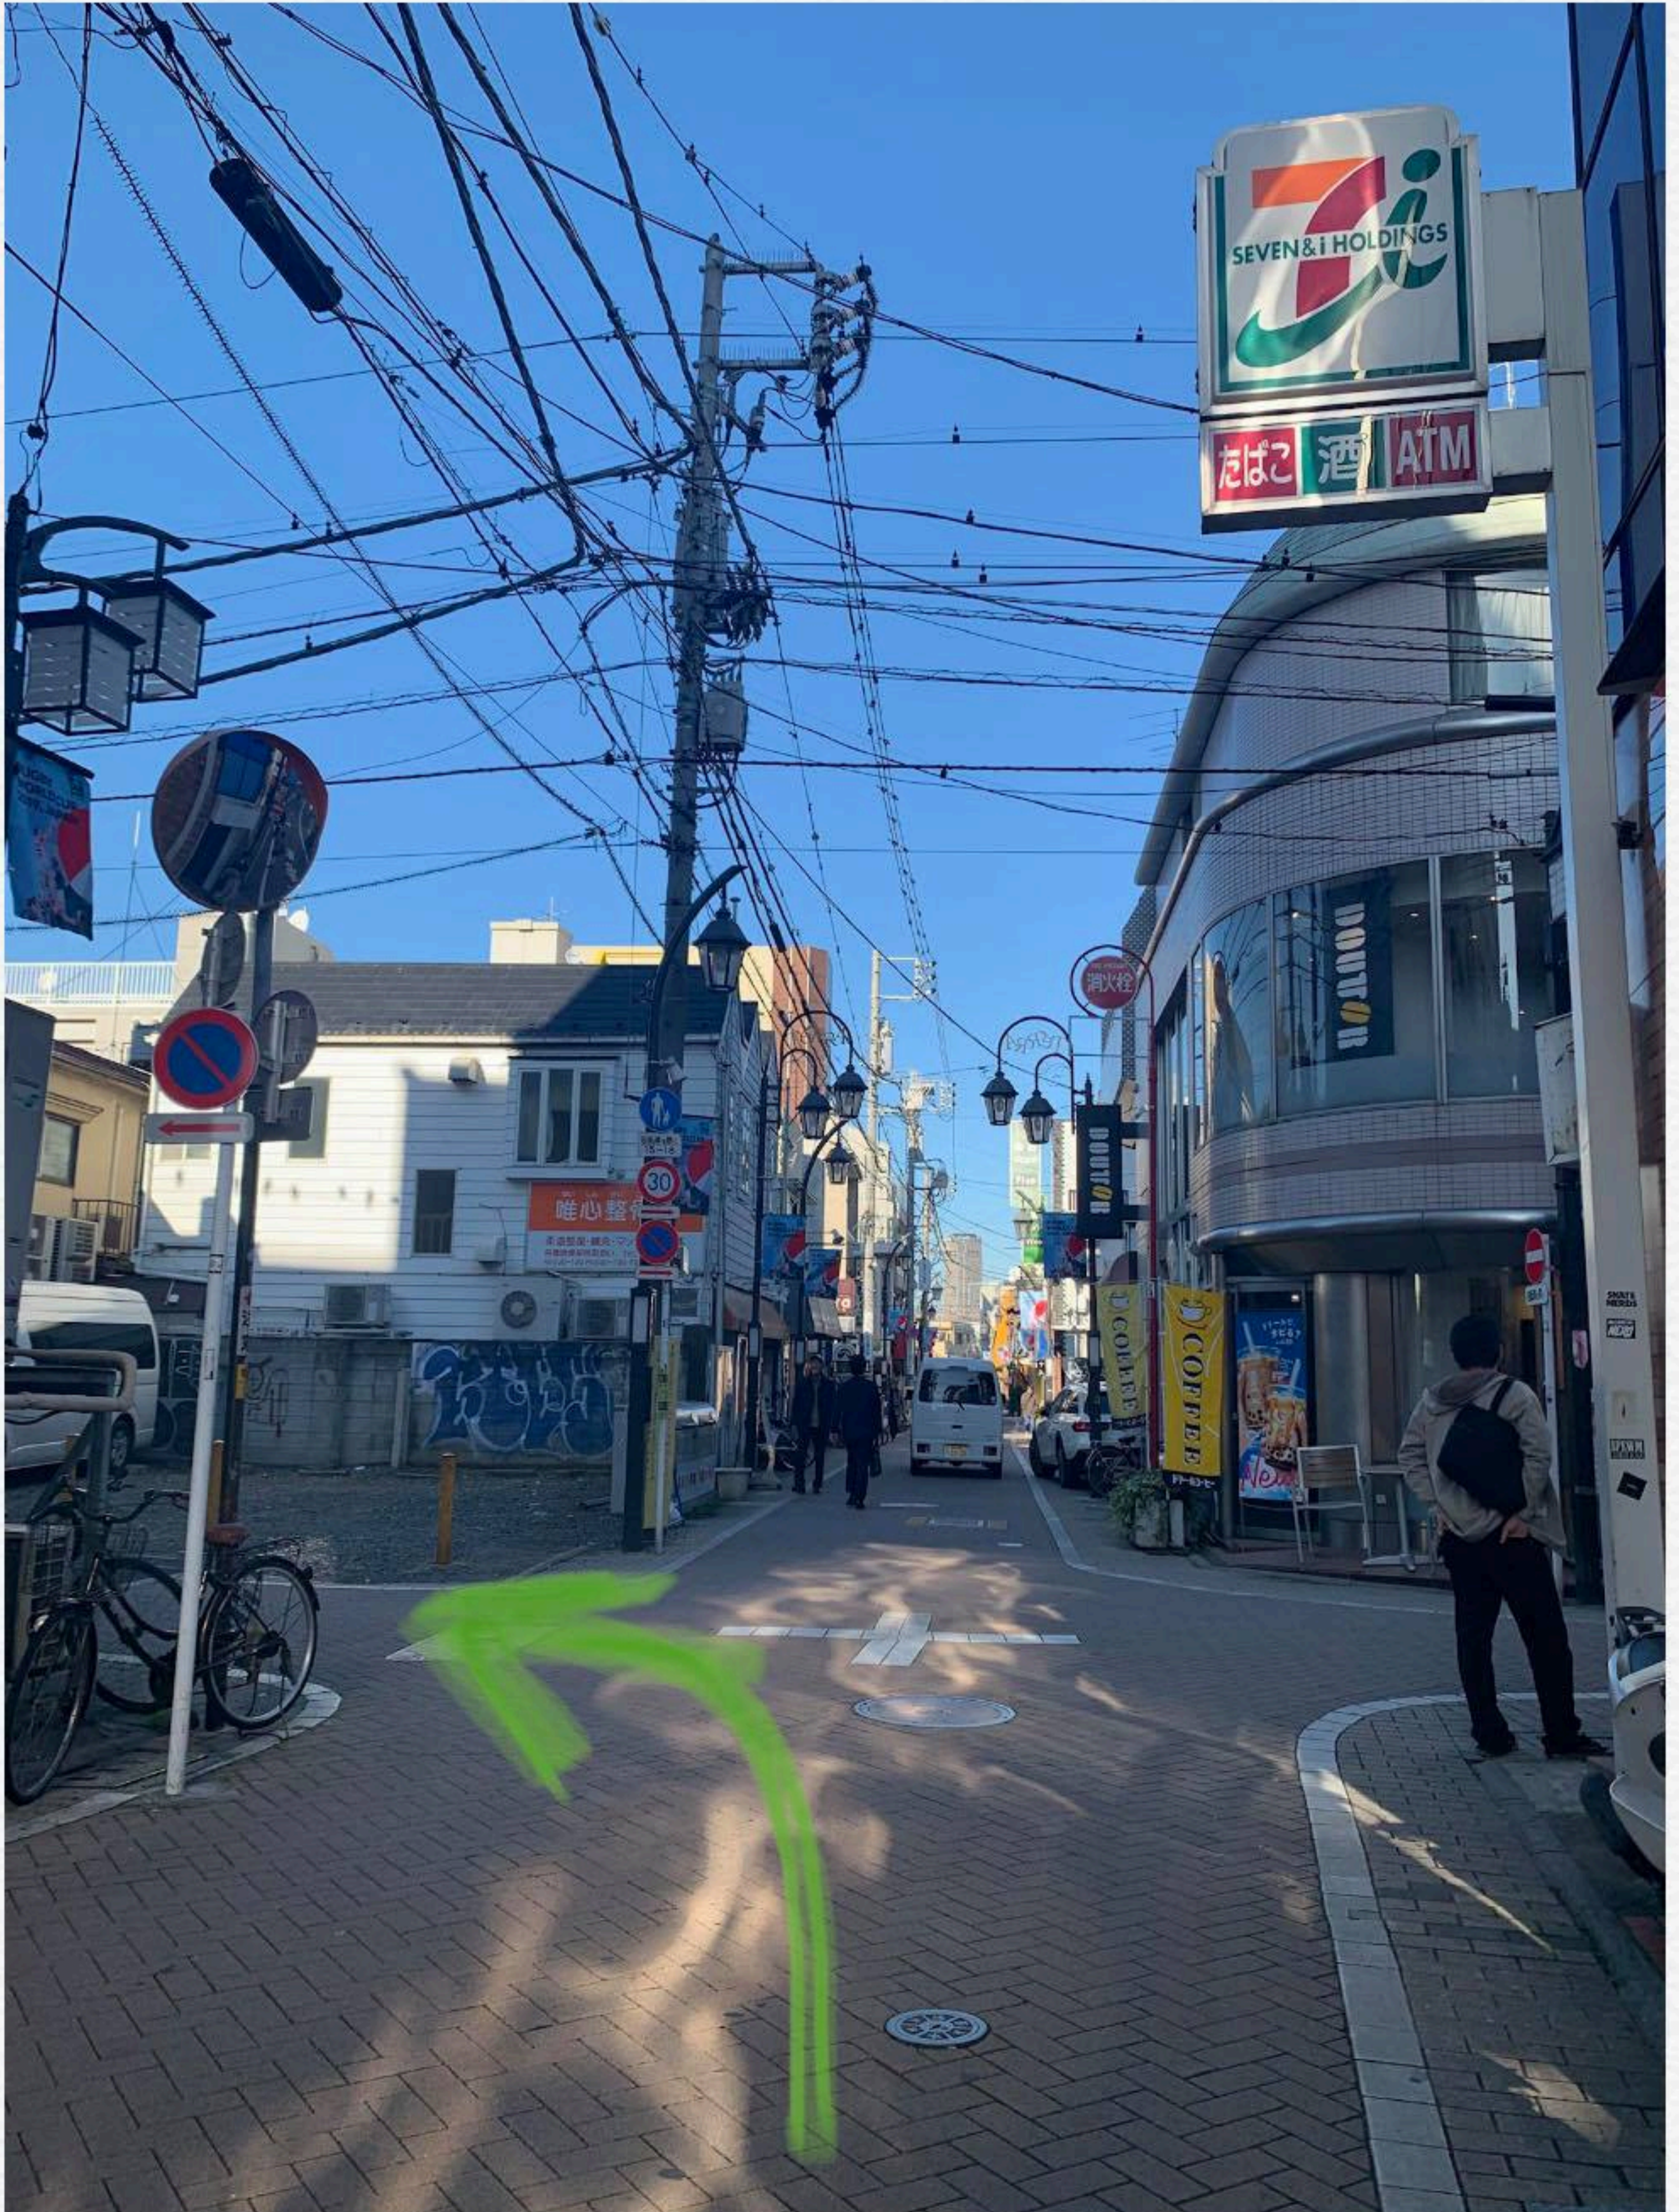

祐天寺駅からの行き方

駅から徒歩8分

改札を出ましたら東口1に進み

左に進みます(スターバックスが左手にあります)

みずほ銀行が見えますので
横断歩道を渡りましたら右に進みます

ケンタッキーが左手に見えます
こちらを左に曲がります

右手にセブンイレブンが見えたら
左に曲がります

左手にみずほ銀行の駐車場がみえ
真っ直ぐ進みます

高架下をくぐり
右に曲ります

細い道を真っ直ぐ進みます

T字路を右に曲がります

正面に線路が見えます
そこまで進み

くぐらずに
手前を左に曲がります

曲がりましたら左手に自動販売機があり
右手には、線路
その道を真っ直ぐ進みます

黄色い建物の自転車屋さんが見えます
真っ直ぐ進みます

下り坂になってきます